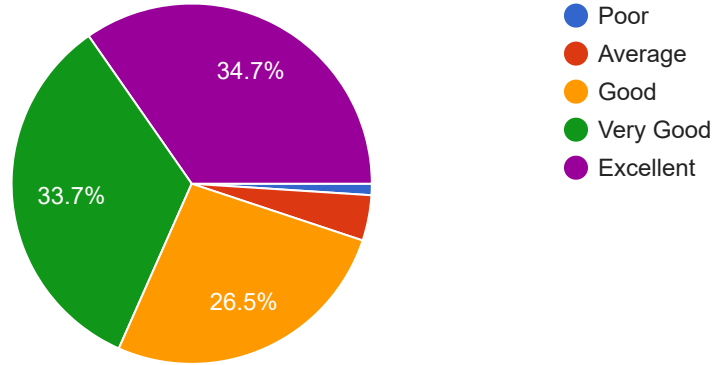

Your opinion about the subject faculties and the lab equipments
विषय विद्याशाखा आणि प्रयोगशाळेच्या उपकरणाबद्दल तुमचे मत व्यक्त करा

Copy

196 responses

Academic growth of your ward
तुमच्या पाल्याची शैक्षणिक वाढी बद्दल तुमचे मत

Copy

196 responses