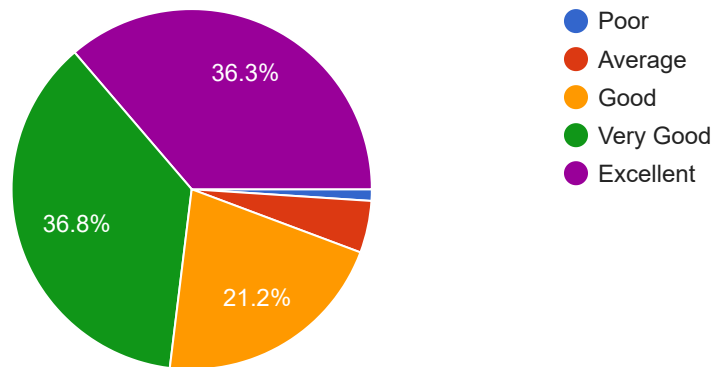

194 responses

Sports facilities

क्रीडा सुविधा कशा आहेत

Copy

193 responses

Teachers engaging students with real life activities, teaching moral values and shaping their careers

शिक्षक विद्यार्थाना वास्तविक जीवनातील विविध उपक्रमात गुंतवून ठेवतात , नैतिक मुल्ये शिकवितात आणि त्याचा जीवनाला आकर देतात .