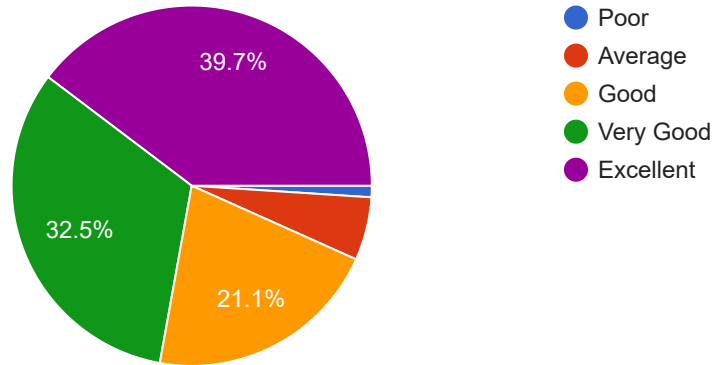

194 responses

Sports facilities

क्रीडा सुविधा कशा आहेत

Copy

193 responses

Teachers engaging students with real life activities, teaching moral values and shaping their careers

शिक्षक विद्यार्थाना वास्तविक जीवनातील विविध उपक्रमात गुंतवून ठेवतात , नैतिक मुल्ये शिकवितात आणि त्याचा जीवनाला आकर देतात .