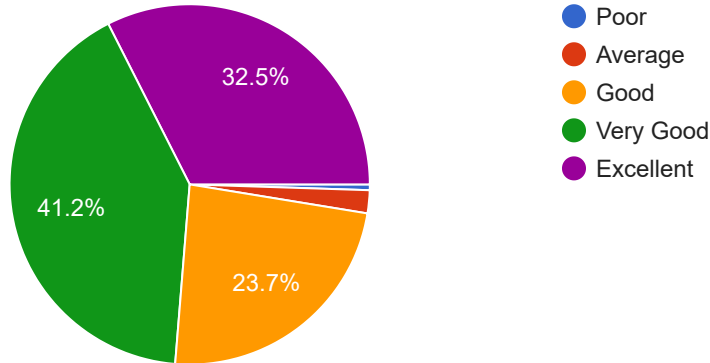

अभ्यासक्रमात समाविष्ट केलेल्या अभ्यासक्रमांची गुणवत्ता आणि प्रासंगिकता याला कोणती श्रेणी द्याल .

195 responses

Your opinion about other activities like seminars, extracurricular activities & sports etc. conducted

आयोजित केलेला सेमिनार , अभ्यासतर उपक्रम आणि खेळ इत्यादी इतर उपक्रमाबद्दल तुमचे मत व्यक्त करा.

194 responses

Your opinion about the college staff and their support to your ward

महाविद्यालयीनकर्मचारयाबद्दल तुमचे मत आणि त्यांचा पल्याच्या पाठिंबा