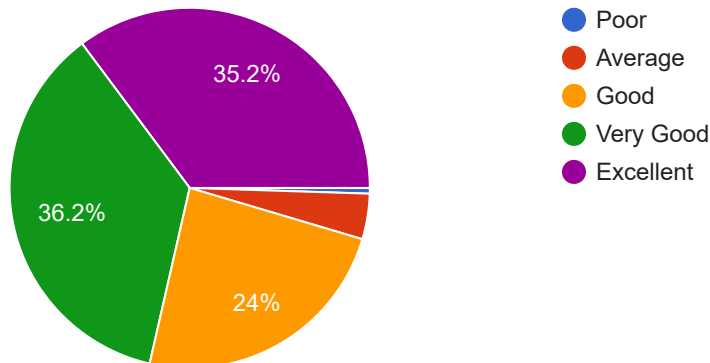

Your opinion about the college staff and their support to your ward

महाविद्यालयीनकर्मचारयाबद्दल तुमचे मत आणि त्यांचा पल्याच्या पाठिंबा

196 responses