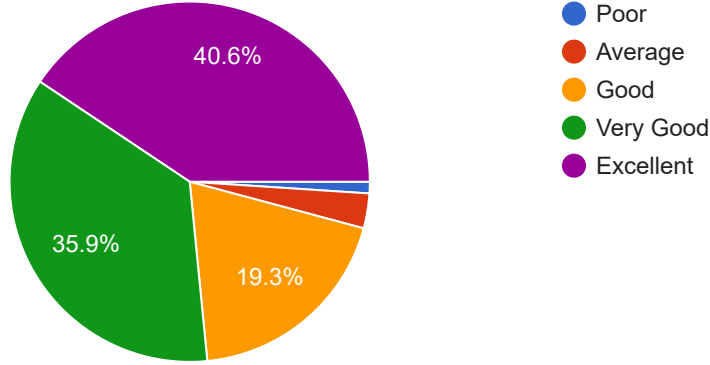

Copy

195 responses

The total atmosphere of the college
महाविद्यालयाचे एकुण वातावरण कसे आहे.

 Copy

192 responses

Is your ward given enough exposure as far as career orientation is concerned?
तुमच्या पाल्याला वाव देण्यात आला आहे काय .