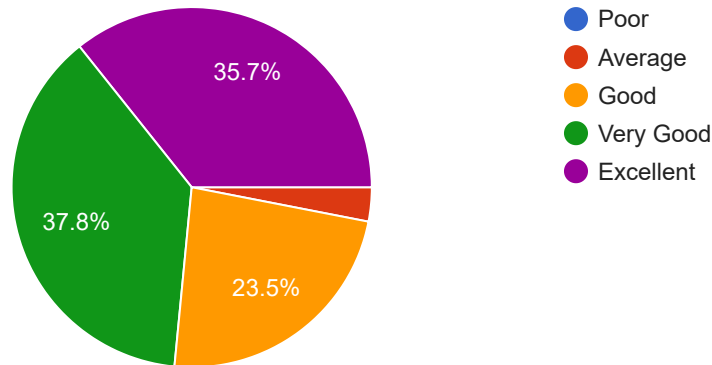

Your opinion about the subject faculties and the lab equipments
विषय विद्याशाखा आणि प्रयोगशाळेच्या उपकरणाबद्दल तुमचे मत व्यक्त करा

Copy

196 responses

Academic growth of your ward
तुमच्या पाल्याची शैक्षणिक वाढी बद्दल तुमचे मत

Copy

196 responses

Communication skill of your ward
तुमच्या पाल्यातील संवाद कौशल्यात कोणते बदल झाले आहे .

Copy

194 responses