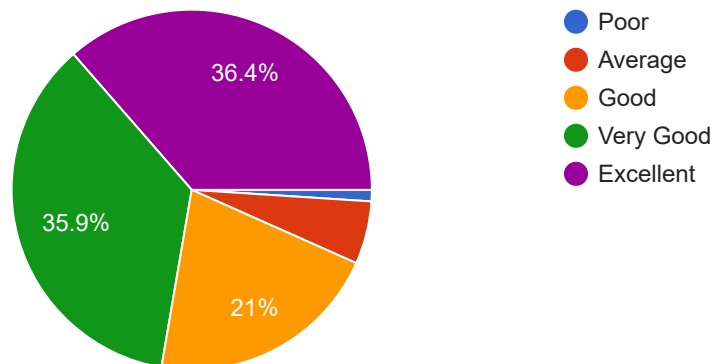

Library facilities

ग्रंथालय सुविधा कशी आहे

Copy

194 responses

Sports facilities

क्रीडा सुविधा कशा आहेत

Copy

193 responses

Teachers engaging students with real life activities, teaching moral values and shaping their careers

शिक्षक विद्यार्थाना वास्तविक जीवनातील विविध उपक्रमात गुंतवून ठेवतात , नैतिक मुल्ये शिकवितात आणि त्याचा जीवनाला आकर देतात .

Copy

195 responses