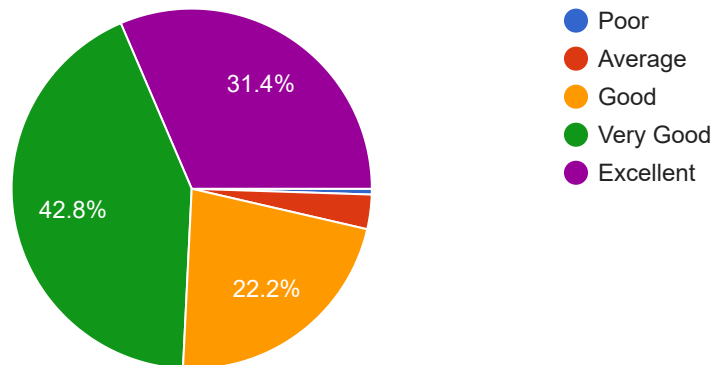

Communication skill of your ward
तुमच्या पाल्यातील संवाद कौशल्यात कोणते बदल झाले आहे .

Copy

194 responses