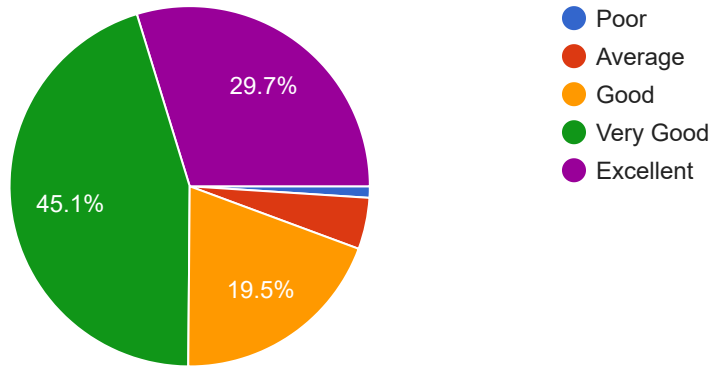

Are the authorities easily approachable regarding any queries?
कोणत्याही शंकाबाबत अधिकारी सहज संपर्क करू शकतात का.?

Copy

193 responses