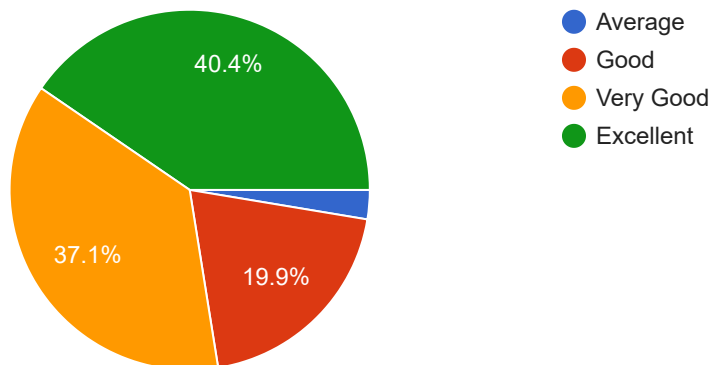

267 responses

Overall experience with internal assessment

 Copy

अंतर्गत मुल्यांकनाबाबत एकूणच तुमचा अनुभव कसा आहे.

267 responses