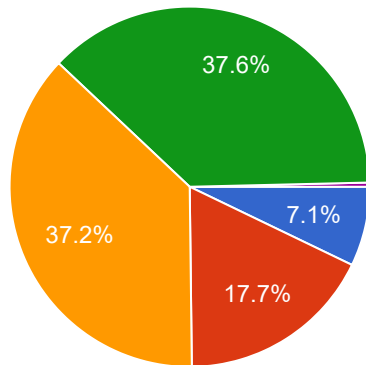

## Drinking water facility

Copy

पिण्याच्या पाण्याची सोय कशी आहे.

266 responses

- Average
- Good
- Very Good
- Excellent
- No filter water