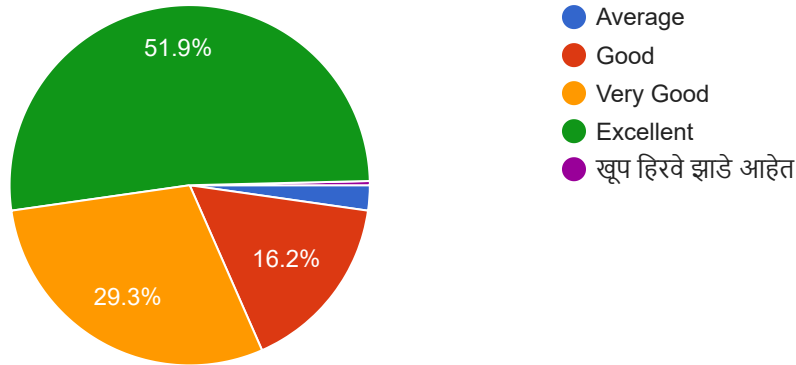

## Greenery in the college campus

Copy

महाविद्यालयाच्या हरित सौंदर्य बद्दलचे मत व्यक्त करा.

266 responses