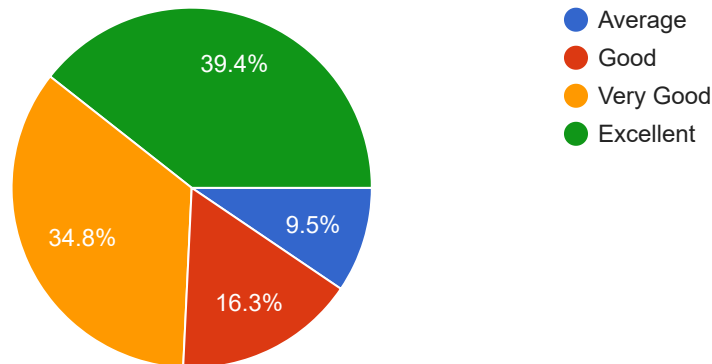

Collection of books, journals and reading material of the college Library
महाविद्यालयाच्या ग्रंथालयातील पुस्तके, जर्नल आणि वाचन साहित्याचा संग्रह कसा आहे.

266 responses

Support and assistance of the Library Staff
ग्रंथालयातील कर्मचारी तुम्हाला कितपत सहकार्य करतात.

267 responses

Infrastructure of the college Computer Laboratory
महाविद्यालयाच्या संगणक प्रयोगशाळेची सुविधा कशी आहे.

264 responses