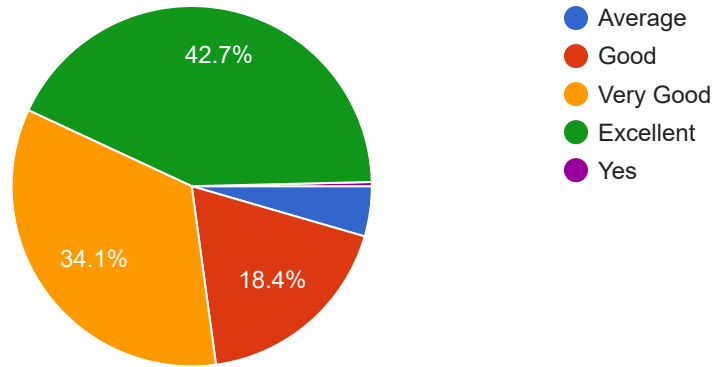

Fulfilling the duties and responsibilities of Complaint Redressal
Committees in the college

Copy

महाविद्यालयातील तक्रार निवारण समित्या त्यांची कर्तव्ये व जबाबदारया कितपत पूर्ण करतात .

266 responses