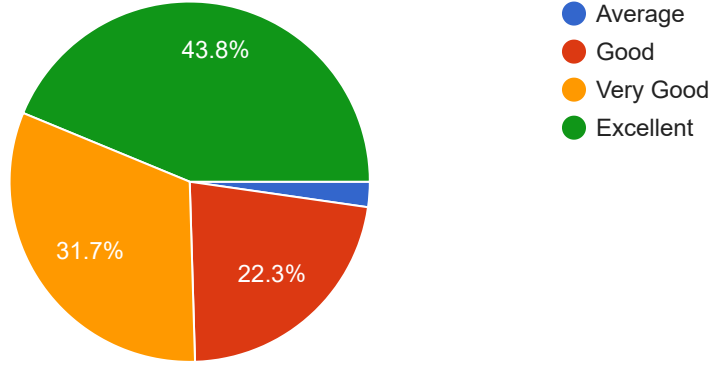

Opportunities to work in a team

Copy

सांघिकपणे कम करण्याची संधी कितपत दिली जाते .

265 responses

Overall learning environment

Copy

एकुणच महाविद्यालयाचे शैक्षणिक वातावरण कसे आहे.

265 responses