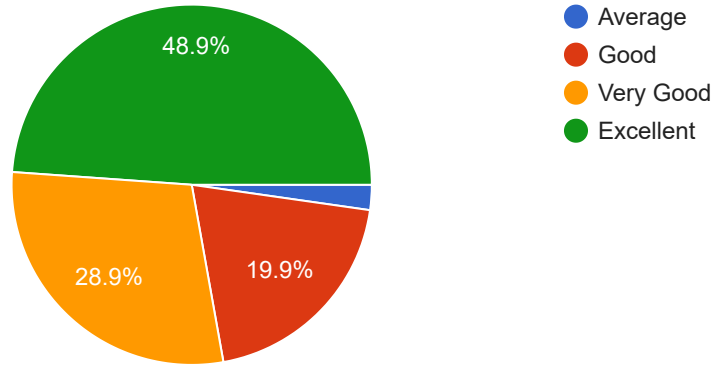

Collection of books, journals and reading material of the college Library
महाविद्यालयाच्या ग्रंथालयातील पुस्तके, जर्नल आणि वाचन साहित्याचा संग्रह कसा आहे.

266 responses

Support and assistance of the Library Staff
ग्रंथालयातील कर्मचारी तुम्हाला कितपत सहकार्य करतात.

267 responses