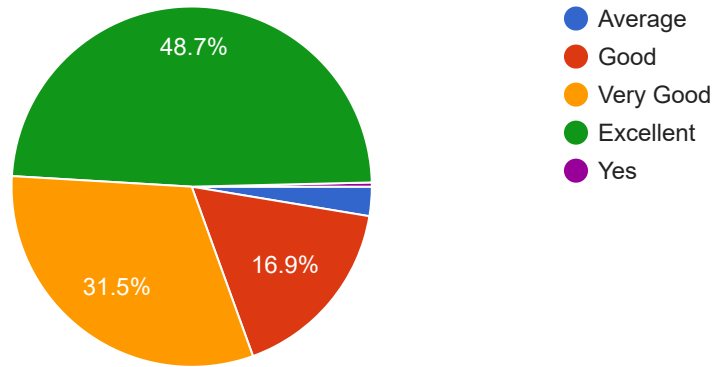

Amenities and Assistance provided at the college Sports ground
महाविद्यालयाच्या क्रीडा मैदानावर सुविधा आणि सहाय्य कितपत प्रदान केले जाते.

Copy

267 responses

Support and assistance of the college Office Staff
महाविद्यालयातील कर्मचारी तुम्हाला सहाय्य करतात .

Copy

267 responses