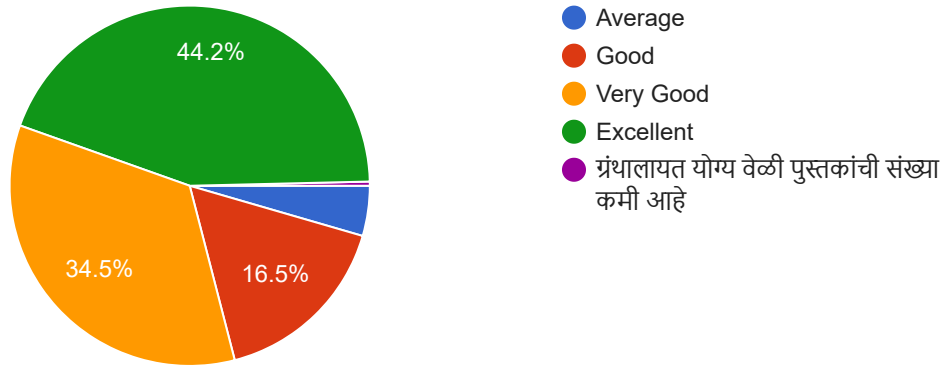

Opportunities to work in a team

Copy

सांघिकपणे कम करण्याची संधी कितपत दिली जाते .

265 responses

Overall learning environment

Copy

एकुणच महाविद्यालयाचे शैक्षणिक वातावरण कसे आहे.

265 responses

Physical infrastructure of the college Library

Copy

महाविद्यालयाच्या ग्रंथालयाची भौतिक पायाभूत सुविधा कशा आहेत .

267 responses