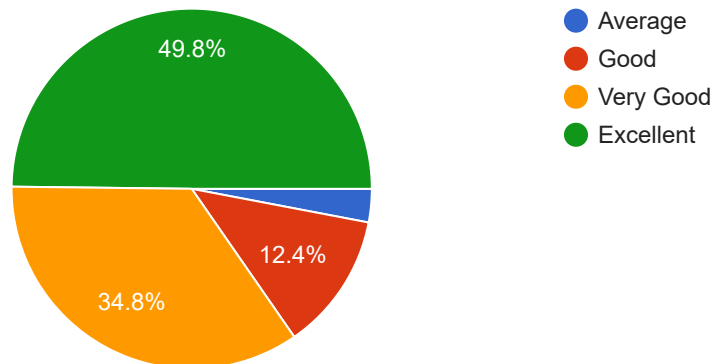

Fulfilling the duties and responsibilities of Discipline Committee of college

महाविद्यालयाच्या शिस्त समितीची कर्तव्ये व जबाबदारया कितपत पार पाडली जातात.

265 responses

Wi-Fi and Internet facility

महाविद्यालयातील वाय- फ़ाय आणि इंटरनेट सुविधा कशी आहे.

267 responses

College Website

महाविद्यालयाच्या संकेतस्थळाबाबत तुमचा अभिप्राय

267 responses