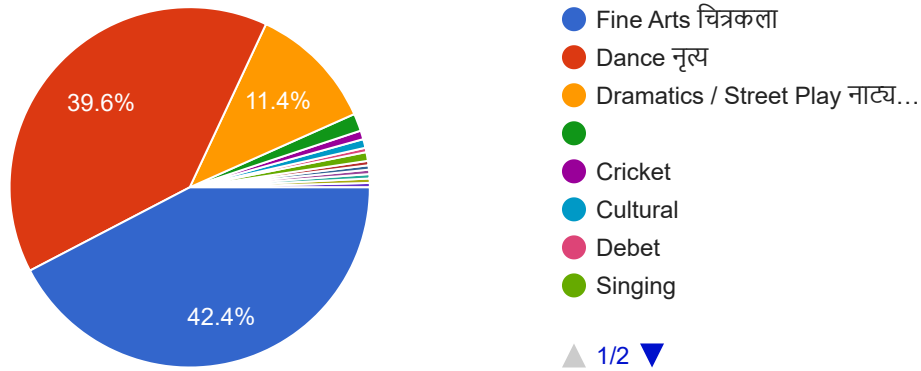

If yes, Which ? कोणते?

255 responses