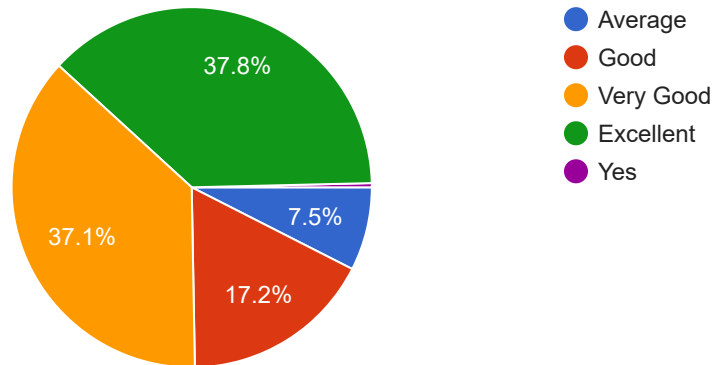

Infrastructure of the college Computer Laboratory
महाविद्यालयाच्या संगणक प्रयोगशाळेची सुविधा कशी आहे.

264 responses