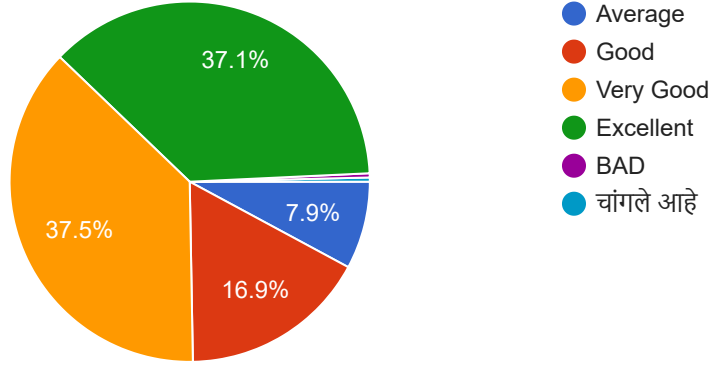

Washroom Cleanliness and maintenance

Copy

स्वच्छतागृहाची देखभाल बाबत तुमचे मत

267 responses

Greenery in the college campus

Copy

महाविद्यालयाच्या हरित सौंदर्य बद्दलचे मत व्यक्त करा.

266 responses