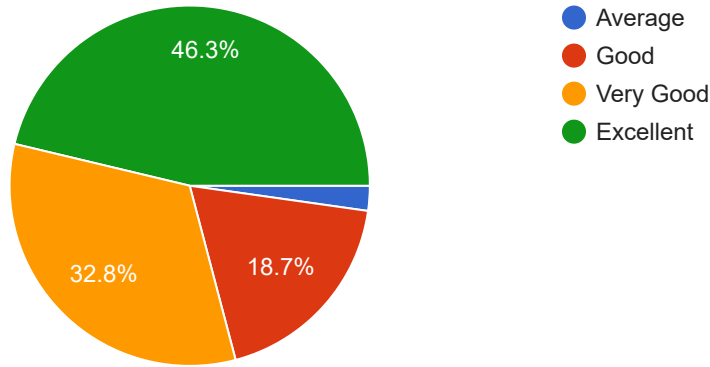

Integration of theory and Practical classes (wherever applicable)

प्रात्याक्षिक वर्ग व नियमित वर्ग यांचे एकत्रीकरण कसे केले जाते .

268 responses

Opportunity to participate in activities beyond the classroom (Workshops / Projects / Fieldwork)

नेमलेल्या अभ्यासक्रमा व्यतिरिक्त अन्य उपक्रमामध्ये सहभागी होण्याची संधी कितपत दिली जाते .

(कार्यशाळा / प्रकल्प / फील्डवर्क)

265 responses